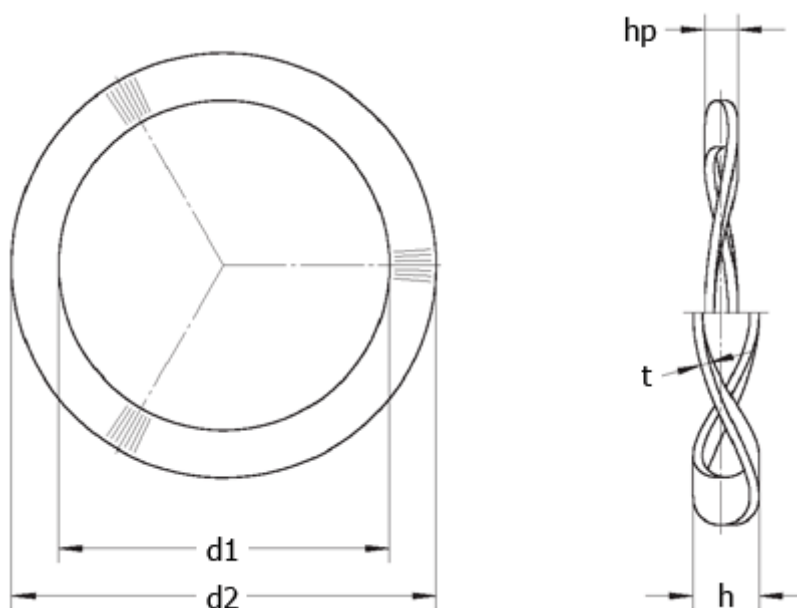

Varenummer: 22013110
Beskrivelse: Bølgefjeder L&M 71x61x0,5 K2
for leje : 6207, 6306, 6404

Mål

Bølger = 5
d1 = 60.70
d2 = 70.80
F (N) ved h_p = 260.0
For leje = 6207, 6404
h = 3.4
 h_p = 1.45
t = 0.50

Vægt (kg) /100 stk = 0.404